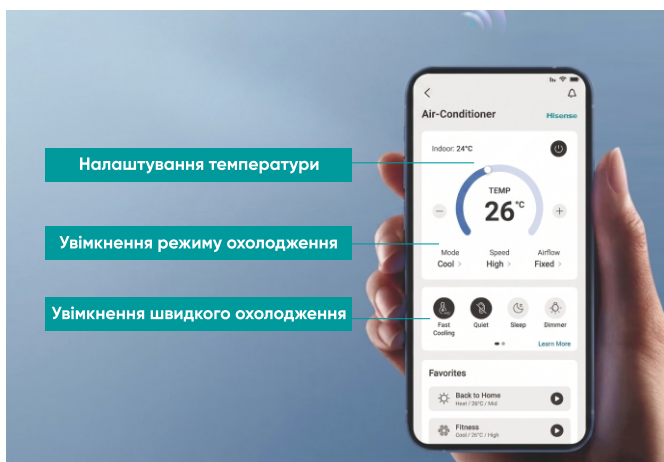

## Auto Swing (Автоматичне гойдання жалюзі)

Більше не потрібно налаштовувати жалюзі вручну. Функція Auto Swing забезпечує рівномірне розповсюдження прохолодного повітря.

## 24h Timer (24-годинний таймер)

Встановіть певний час протягом дня для автоматичного увімкнення або вимкнення кондиціонера.

## Великий LED-дисплей та великі кнопки

Окрім пульта дистанційного керування, кондиціонер оснащений інтелектуальною панеллю керування з великим LED-дисплеєм та зручними великими кнопками

## Wi-Fi Smart Control (Інтелектуальне керування через Wi-Fi)

Для керування мікрокліматом зі свого смартфона за допомогою Wi-Fi.

Налаштування температури

Увімкнення режиму охолодження

Увімкнення швидкого охолодження